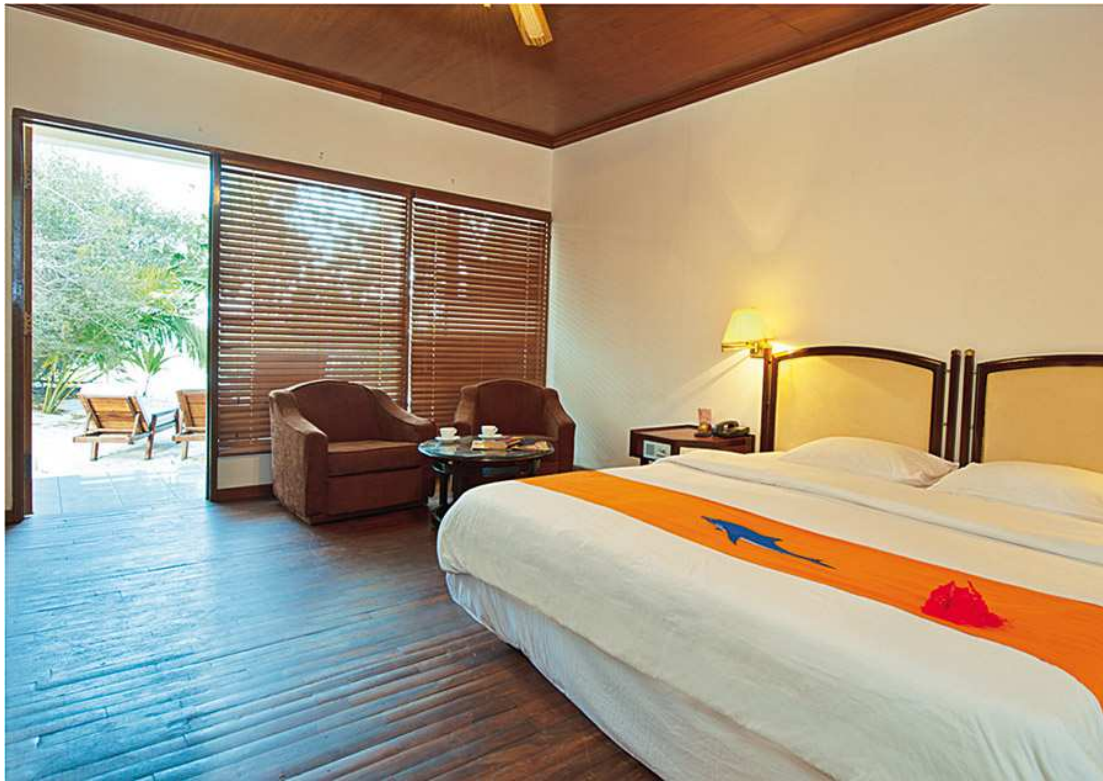

A szigeten 1 étterem, 1 bár, kis souvenirshop, kávézó és egy kis úszómedence található. 66 szoba. Szigeten PADI búváriskola . Alapban félpanziós ellátás, de lehet kérni felárért teljes ellátást vagy all inclusive-t is !

ADMIRAL TRAVEL utazási iroda : email: info@admiraltravel.hu www.maldiv-szigetek.info

STANDARD SZOBA: melyek egy két szintes épületben helyezkednek el. kertre néző, ventilátoros szoba kis fürdővel, zuhannyal.

ADMIRAL TRAVEL utazási iroda : email: info@admiraltravel.hu www.maldiv-szigetek.info

SUPERIOR SZOBA. Iker földszinti bungaló épületben található. Itt már van klíma a szobában és a terasz a tengerre néz.