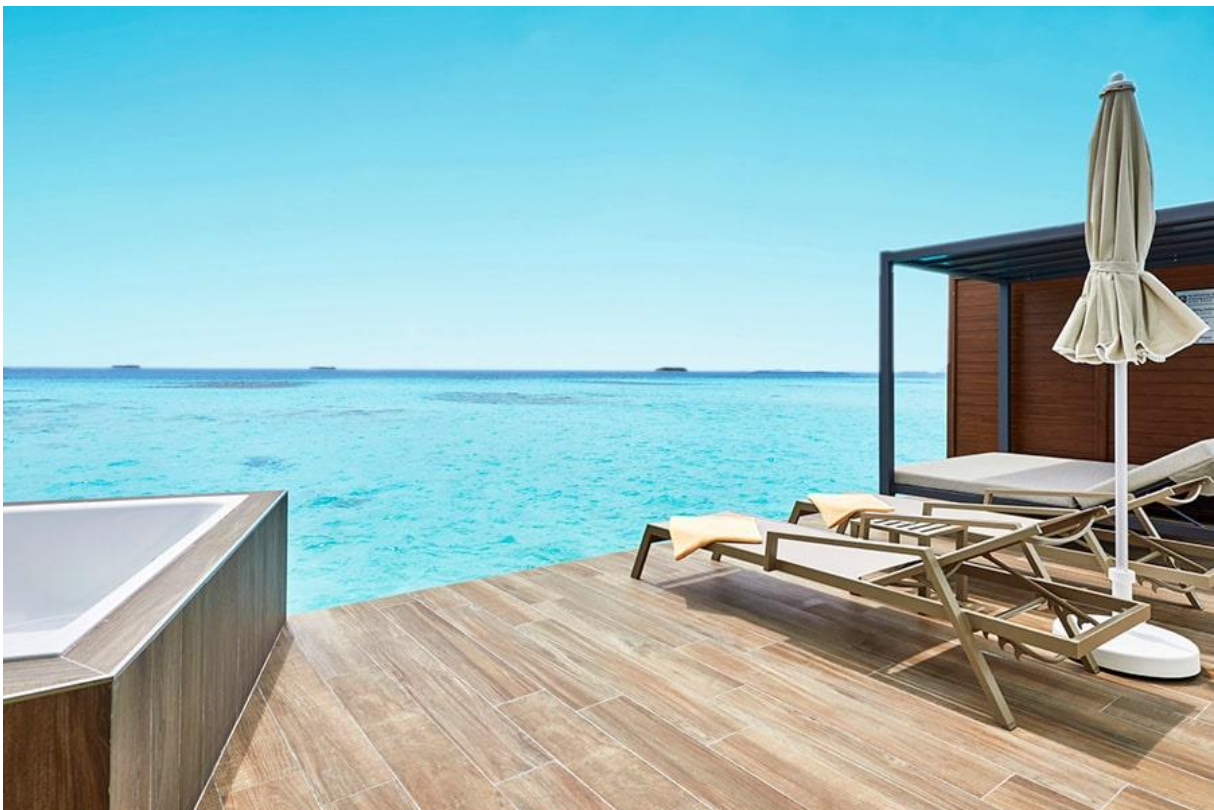

Vízre épült villák. Riu Palace 5*

Suite .